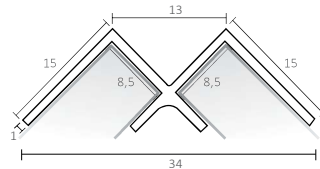

1 Uni.

Comprimento | Length | Longueur: 2800 mm

**PERFIL U 10 X 15**

U Profile | Profil U

A	B	Ref.
10	15	54.0206.002

Para painéis decorativos  
For decorative panels  
Pour panneaux décoratifs

1 Uni.

Comprimento | Length | Longueur: 2800 mm

**PERFIL CANTO RECTO**

Right angled corner profile | Profilé d'angle droit intérieur

Ref: 54.0206.004
------------------

Para painéis decorativos  
For decorative panels  
Pour panneaux décoratifs

1 Uni.

Comprimento | Length | Longueur: 2800 mm

**PERFIL H**

H profile | Profil H

Ref: 54.0206.005
------------------

Para painéis decorativos  
For decorative panels  
Pour panneaux décoratifs

1 Uni.

Comprimento | Length | Longueur: 2800 mm

**PERFIL TERMINAL**

Corner profile | Carnière

A	Ref.
10x10	54.0202.010
15x15	54.0202.011
20x20	54.0202.012
25x25	54.0202.013
30x30	54.0202.014

1 Uni.

Comprimento | Length | Longueur: 2800 mm

Alumínio anodizado  
Anodized aluminum  
Aluminium anodisé