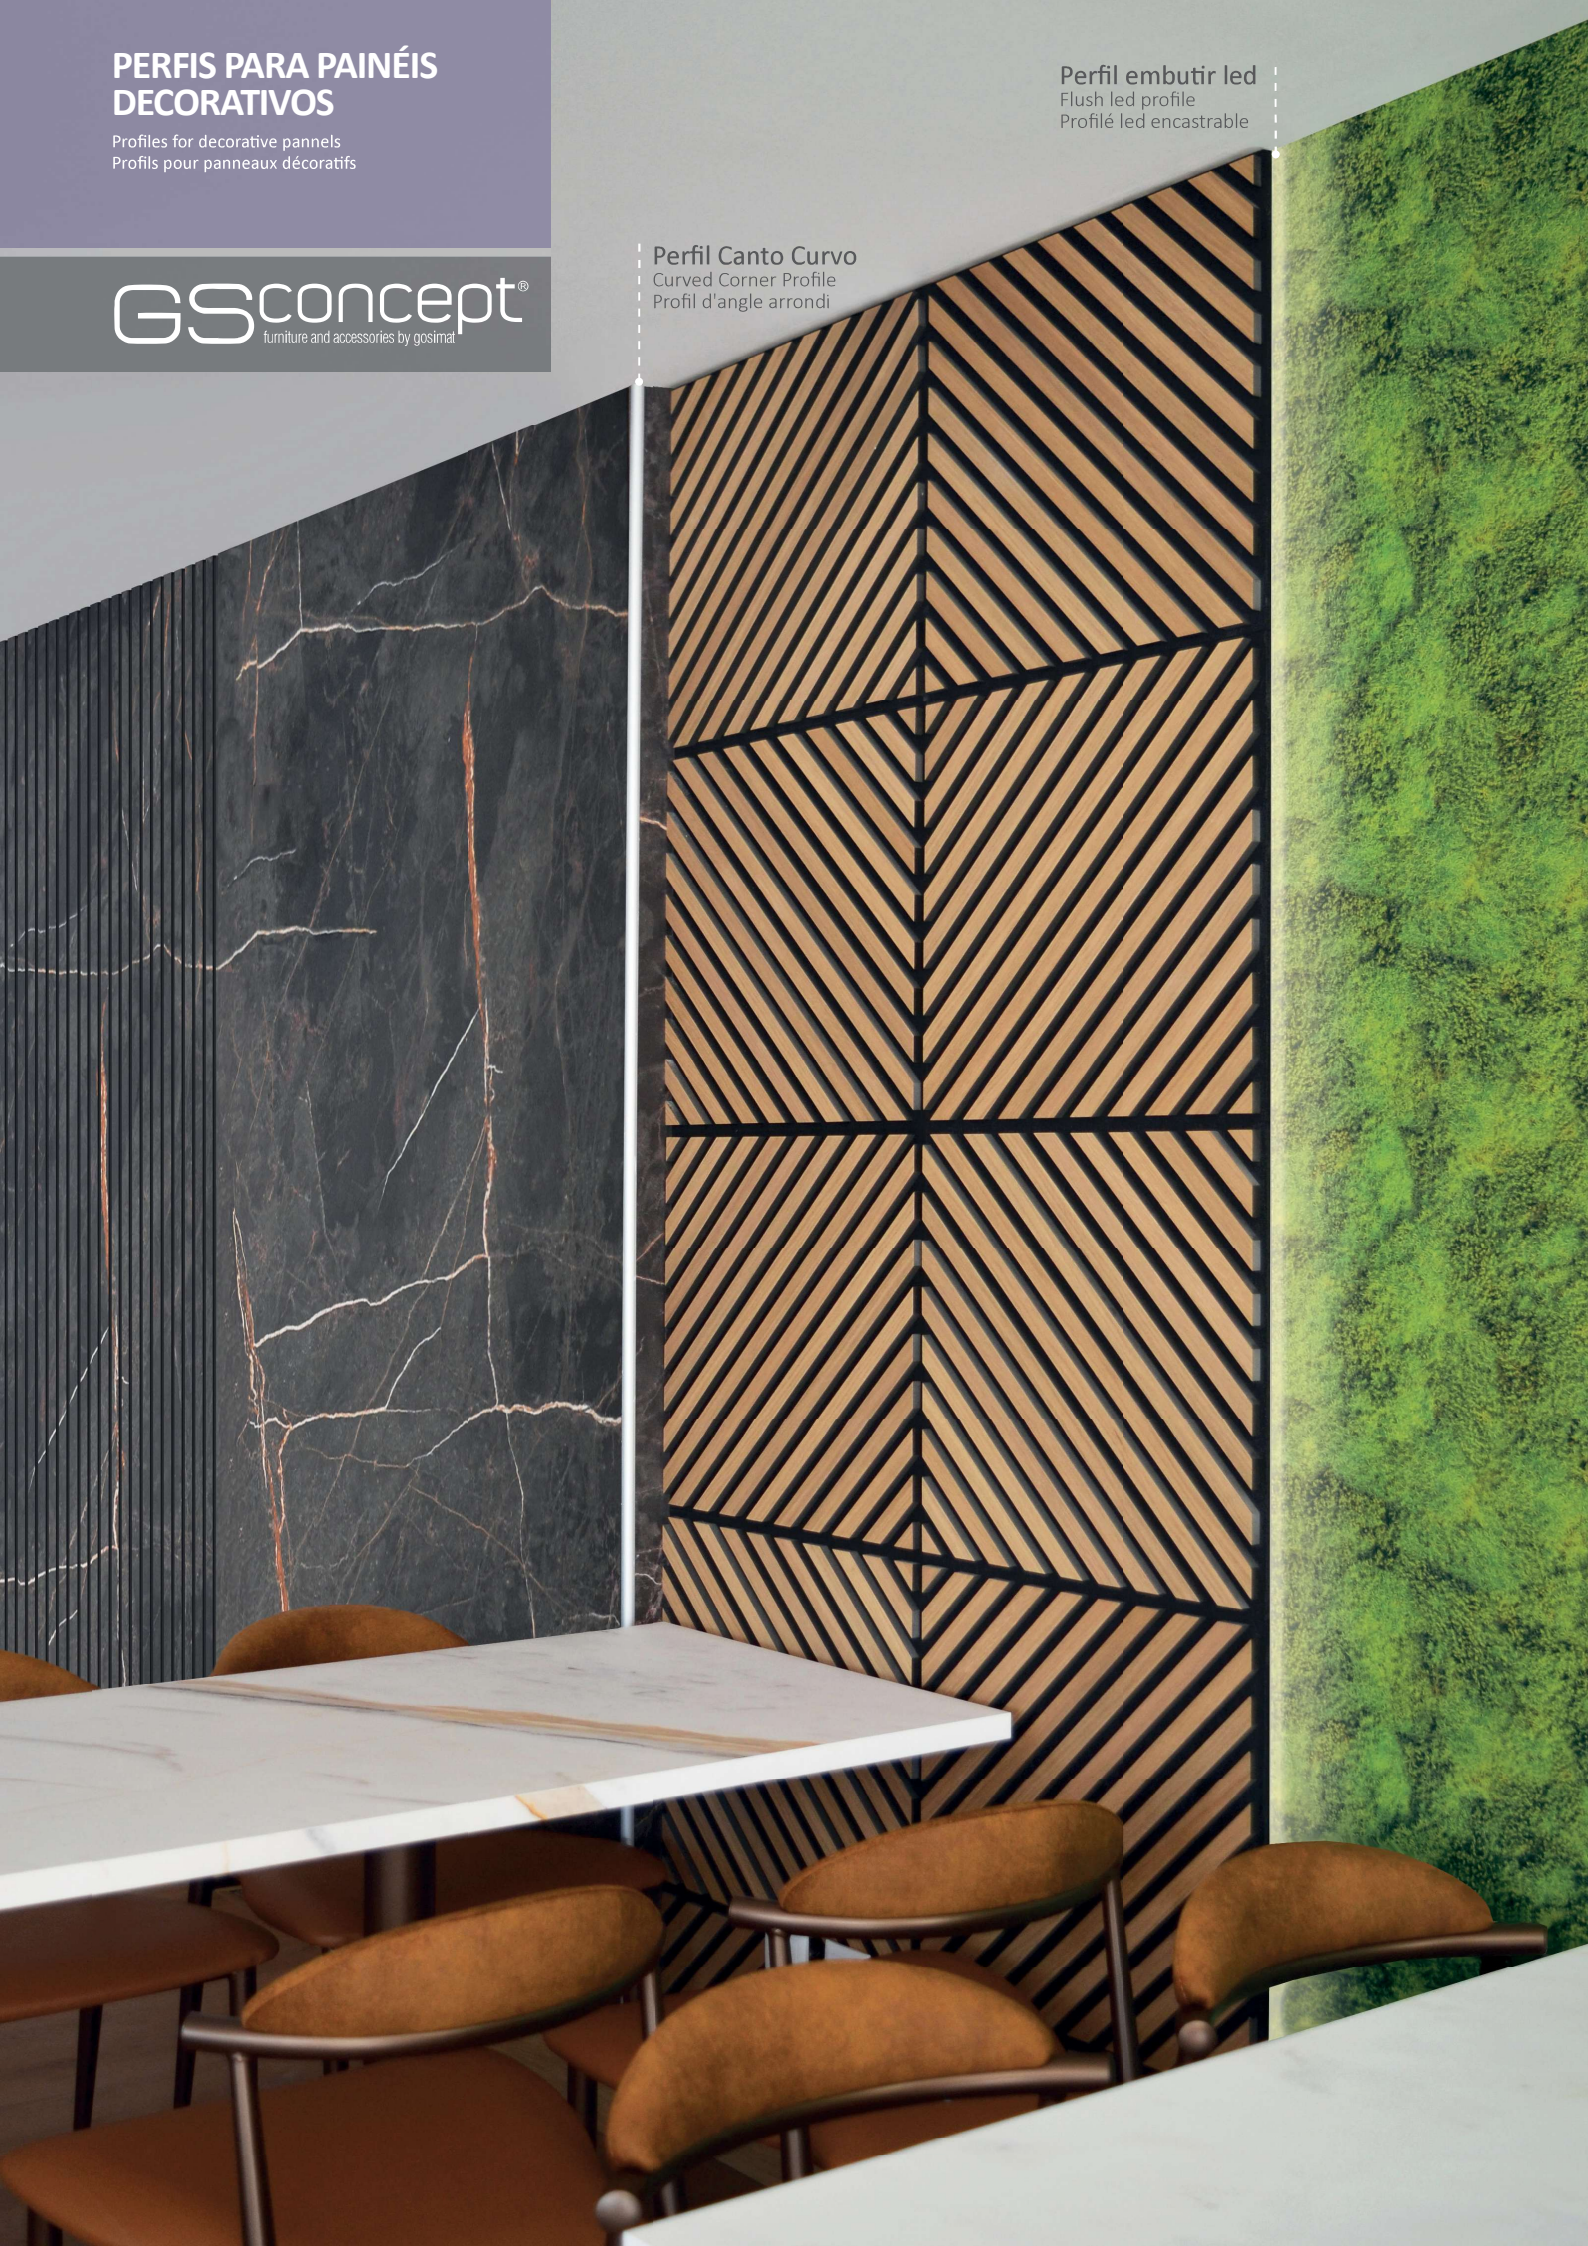

Perfil Canto Curvo  
Curved Corner Profile  
Profil d'angle arrondi

**PERFIL U 10 X 9**

U Profile | Profil U

A	B	Ref.
10	9	54.0206.001

Para painéis decorativos  
For decorative panels  
Pour panneaux décoratifs