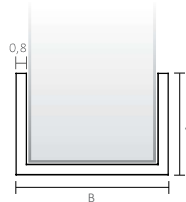

Perfil Canto Curvo  
Curved Corner Profile  
Profil d'angle arrondi

**PERFIL U 10 X 9**

U Profile | Profil U

A	B	Ref.
10	9	54.0206.001

Para painéis decorativos  
For decorative panels  
Pour panneaux décoratifs

1 Uni.

Comprimento | Length | Longueur: 2800 mm

**PERFIL U 10 X 15**

U Profile | Profil U

A	B	Ref.
10	15	54.0206.002

Para painéis decorativos  
For decorative panels  
Pour panneaux décoratifs

1 Uni.

Comprimento | Length | Longueur: 2800 mm