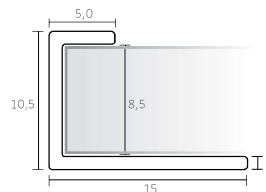

**PERFIL CANTO RECTO**

Right angled corner profile | Profilé d'angle droit intérieur

Ref: 54.0206.004
------------------

Para painéis decorativos  
For decorative panels  
Pour panneaux décoratifs

1 Uni.

Comprimento | Length | Longueur: 2800 mm

**PERFIL H**

H profile | Profil H

Ref: 54.0206.005
------------------

Para painéis decorativos  
For decorative panels  
Pour panneaux décoratifs

1 Uni.

Comprimento | Length | Longueur: 2800 mm

**PERFIL TERMINAL**

Edge profile | Profil d'arrêt

Ref: 54.0206.006
------------------

Para painéis decorativos  
For decorative panels  
Pour panneaux décoratifs

1 Uni.

Comprimento | Length | Longueur: 2800 mm

**CANTONEIRAS**

Corner profile | Carnière

A	Ref.
10x10	54.0202.010
15x15	54.0202.011
20x20	54.0202.012
25x25	54.0202.013
30x30	54.0202.014

1 Uni.

Comprimento | Length | Longueur: 2800 mm

Alumínio anodizado  
Anodized aluminum  
Aluminium anodisé