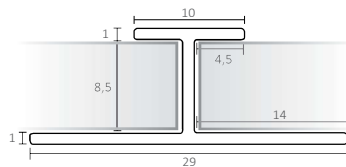

1 Uni.

Comprimento | Length | Longueur: 2800 mm

**PERFIL U 10 X 15**

U Profile | Profil U

A	B	Ref.
10	15	54.0206.002

Para painéis decorativos  
For decorative panels  
Pour panneaux décoratifs

1 Uni.

Comprimento | Length | Longueur: 2800 mm

**PERFIL CANTO RECTO**

Right angled corner profile | Profilé d'angle droit intérieur

Ref: 54.0206.004
------------------

Para painéis decorativos  
For decorative panels  
Pour panneaux décoratifs

1 Uni.

Comprimento | Length | Longueur: 2800 mm

**PERFIL H**

H profile | Profil H

Ref: 54.0206.005
------------------

Para painéis decorativos  
For decorative panels  
Pour panneaux décoratifs

1 Uni.

Comprimento | Length | Longueur: 2800 mm

**PERFIL TERMINAL**

Edge profile | Profil d'arrêt

Ref: 54.0206.006
------------------

Para painéis decorativos  
For decorative panels  
Pour panneaux décoratifs

1 Uni.

Comprimento | Length | Longueur: 2800 mm

**CANTONEIRAS**