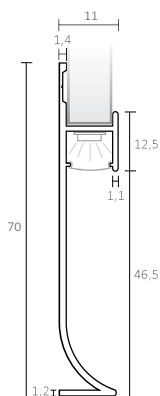

RODAPÉ DE ALUMÍNIO 70 X 11 mm

Aluminium Skirting | Plinthe en aluminium

Ref: 42.0101.009

Para painéis decorativos
For decorative panels
Pour panneaux décoratifs

AN

1 Uni.

Comprimento | Length | Longueur: 2800 mm