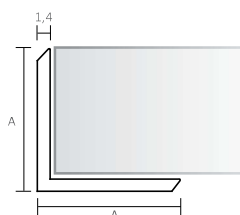

**PERFIL CANTO RECTO**

Right angled corner profile | Profilé d'angle droit intérieur

Ref: 54.0206.004
------------------

Para painéis decorativos  
For decorative panels  
Pour panneaux décoratifs

1 Uni.

Comprimento | Length | Longueur: 2800 mm

**PERFIL H**

H profile | Profil H

Ref: 54.0206.005
------------------

Para painéis decorativos  
For decorative panels  
Pour panneaux décoratifs

1 Uni.

Comprimento | Length | Longueur: 2800 mm

**PERFIL TERMINAL**

Edge profile | Profil d'arrêt

Ref: 54.0206.006
------------------

Para painéis decorativos  
For decorative panels  
Pour panneaux décoratifs

1 Uni.

Comprimento | Length | Longueur: 2800 mm

**CANTONEIRAS**

Corner profile | Carnière

A	Ref.
10x10	54.0202.010
15x15	54.0202.011
20x20	54.0202.012
25x25	54.0202.013
30x30	54.0202.014

1 Uni.

Comprimento | Length | Longueur: 2800 mm

Alumínio anodizado  
Anodized aluminum  
Aluminium anodisé