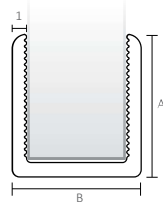

PERFIL U 10 X 9

U Profile | Profil U

A	B	Ref.
10	9	54.0206.001

Para painéis decorativos
For decorative panels
Pour panneaux décoratifs

1 Uni.

Comprimento | Length | Longueur: 2800 mm