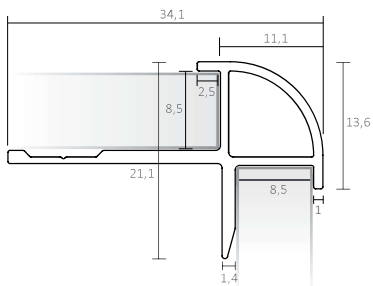

Corner profile | Carnière

A	Ref.
10x10	54.0202.010
15x15	54.0202.011
20x20	54.0202.012
25x25	54.0202.013
30x30	54.0202.014

1 Uni.

Comprimento | Length | Longueur: 2800 mm

Alumínio anodizado  
Anodized aluminum  
Aluminium anodisé

Ouro  
Gold  
Or

Preto  
Black  
Noir

Dimensões em milímetros  
Dimensions in millimeters  
Dimensions en millimètres

### PERFIL CANTO CURVO

Curved Corner Profile | Profil d'angle arrondi

Ref: 54.0206.003

Para painéis decorativos  
For decorative panels  
Pour panneaux décoratifs

AN O P

1 Uni.

Comprimento | Length | Longueur: 2800 mm

### PERFIL EMBUTIR LED

Flush Led profile | Profilé Led encastrable

Ref: 51.0901.014

Para painéis decorativos  
For decorative panels  
Pour panneaux décoratifs

AN

1 Uni.

Comprimento | Length | Longueur: 2800 mm