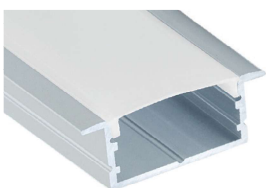

### RODAPÉ DE ALUMÍNIO 70 X 11 mm

Aluminium Skirting | Plinthe en aluminium

Ref: 42.0101.009

Para painéis decorativos  
For decorative panels  
Pour panneaux décoratifs

AN

1 Uni.

Comprimento | Length | Longueur: 2800 mm

### PERFIL EMBUTIR LED

Flush Led profile | Profilé Led encastrable

Ref: 51.0901.014

Para painéis decorativos  
For decorative panels  
Pour panneaux décoratifs

AN

1 Uni.

Comprimento | Length | Longueur: 2800 mm