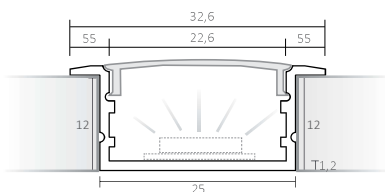

### PERFIL CANTO CURVO

Curved Corner Profile | Profil d'angle arrondi

Ref: 54.0206.003

Para painéis decorativos  
For decorative panels  
Pour panneaux décoratifs

AN O P

1 Uni.

Comprimento | Length | Longueur: 2800 mm

### RODAPÉ DE ALUMÍNIO 70 X 11 mm

Aluminium Skirting | Plinthe en aluminium

Ref: 42.0101.009

Para painéis decorativos  
For decorative panels  
Pour panneaux décoratifs

AN

1 Uni.

Comprimento | Length | Longueur: 2800 mm

### PERFIL EMBUTIR LED

Flush Led profile | Profilé Led encastrable

Ref: 51.0901.014

Para painéis decorativos  
For decorative panels  
Pour panneaux décoratifs

AN

1 Uni.

Comprimento | Length | Longueur: 2800 mm

Perfil embutir led  
Flush led profile  
Profilé ledencastrable